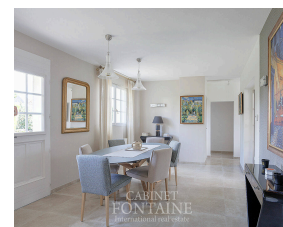

Propriété + maison d'amis

540 000 €

Honoraires agence à charge vendeur

Caractéristiques

Ville : Laversines
Région : Hauts-de-France
Mandat : 13596
Type : Maison
Surface : 173 m²
Terrain : 2580 m²
Pièces : 10
Chambres : 6
Chauffage : Individuel Gaz Radiateur
Terrasse : 1
Parking : 5
Année de construction : 1965
Salle de bains : 1
Salle de douche : 2
Toilettes : 3
TVA : 13596

Diagnostic énergétique

147 kWhEP/m²/an

30 kg éq CO₂/m²/an

Superbe propriété à seulement 8 mn de Beauvais Nord et à 1h30 de Paris, proche également des axes rapides, dans un village avec commodités. Elle vous séduira par la qualité des prestations et ses volumes. Elle offre une maison d'habitation de + de 170m² divisée en entrée, salle à manger, cuisine équipée et aménagée, salon très lumineux avec une cheminée ouverte, un WC et un suite parentale au RDC.

A l'étage, un couloir dessert une pièce TV, une salle de bain avec WC, un palier bureau et 3 chambres.

Une annexe transformée en maison d'amis offre une cuisine équipée et aménagée, une chambre, une grande pièce de vie et une salle d'eau avec WC.