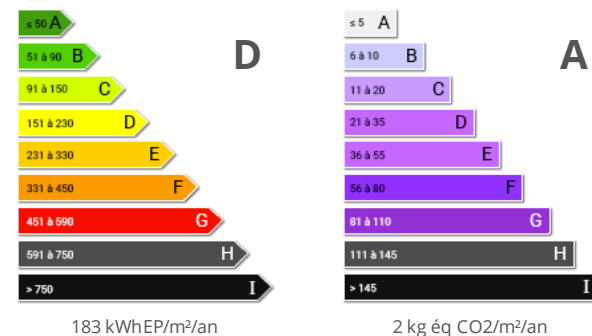

#### Informations

Ville : Noailles

Région : Hauts-de-France

Mandat : 12570

Type : Maison

Surface : 167 m<sup>2</sup>

Surface Carrez : 167 m<sup>2</sup>

Pièces : 7

Chauffage : Individuel Poêle Granulé de bois

Eau usées : Fosse septique

Année de construction : 2000

Niveaux : 2

Taxe foncière : 1550 €

#### Diagnostic énergétique