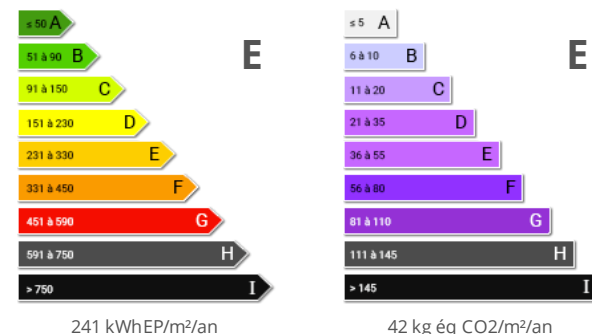

Diagnostic énergétique

À 10 kms de Beauvais, jolie longère située en retrait de rue avec son entrée sous porche vous propose dépendances, garage, atelier; De de beaux volumes, spacieuse salle-salon avec cheminée insert donnant accès sur une véranda et sur la cuisine aménagée et équipée, salle de bain-wc, 2 chambres en rez-de-chaussée dont une avec accès extérieur (possibilité de faire un bureau indépendant) salle d'eau wc; au 1er étage : 3 grandes chambres. Le tout sur un terrain entièrement clos de 850 m². Idéale grande famille ou gîte sur un secteur très prisé, ne tardez pas à organiser la visite. Cette maison offre l'ACCESSIBILITE A MOBILITE REDUITE contacter Magalie PEIGNON au 06 01 80 31 00.