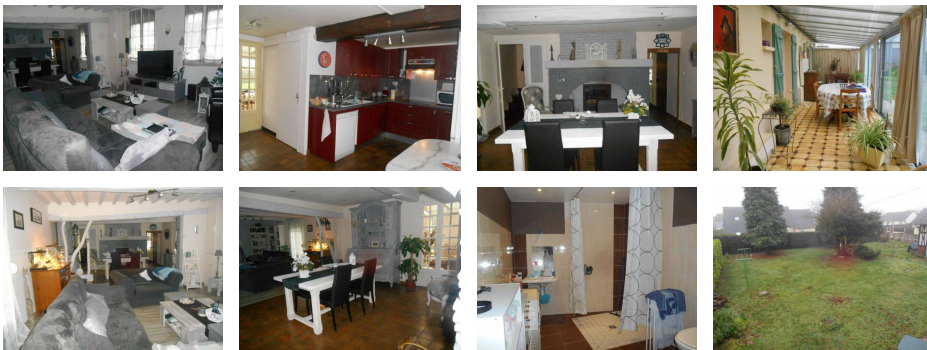

Surface : 160 m²

Terrain : 1049 m²

Pièces : 7

Chambres : 5

Cave : 1

Salle de bain : 1

Salle de douche : 1

Toilettes : 2

Diagnostic énergétique

À 10 kms de Beauvais, jolie longère située en retrait de rue avec son entrée sous porche vous propose dépendances, garage, atelier; De de beaux volumes, spacieuse salle-salon avec cheminée insert donnant accès sur une véranda et sur la cuisine aménagée et équipée, salle de bain-wc, 2 chambres en rez-de-chaussée dont une avec accès extérieur (possibilité de faire un bureau indépendant) salle d'eau wc; au 1er étage : 3 grandes chambres. Le tout sur un terrain entièrement clos de 850 m². Idéale grande famille ou gîte sur un secteur très prisé, ne tardez pas à organiser la visite. Cette maison offre l'ACCESSIBILITE A MOBILITE REDUITE contacter Magalie PEIGNON au 06 01 80 31 00.