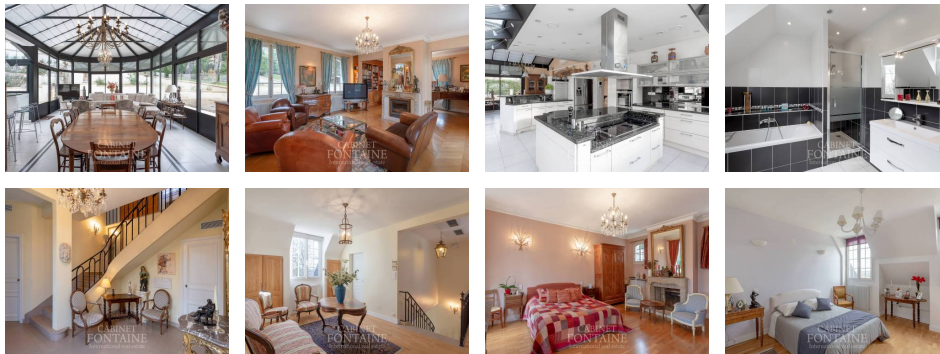

Type : Propriété

Surface : 380 m²

Pièces : 8

Orientation : Sud

Niveaux : 1

Diagnostic énergétique

Diagnostic en cours de réalisation ou non-applicable.

Proche Centre ville Nous vous proposons cette magnifique propriété de 380 m² avec piscine aux prestations remarquables. Elle se compose au Rez-de-chaussé d'une belle entrée, d'un spacieux séjour avec cheminée, d'un salon sous véranda, d'une cuisine aménagée et équipée, d'une arrière cuisine, d'une chambre avec sa salle de bains et WC, d'un bureau, un WC. À l'étage un palier avec espace détente dessert 2 suites parentales, 2 chambres, une salle de bains avec WC, un dressing. Un accès à la piscine intérieure par le sous-sol avec sa douche et son espace détente, un WC, une salle de douche. Un sous sol total vient compléter l'ensemble avec sa cave, sa cuisine d'été, sa lingerie, sa chaufferie, son double garage, un atelier et sa salle de réception. Un jardin et grande terrasse clos et sans vis à vis de 2800 m².