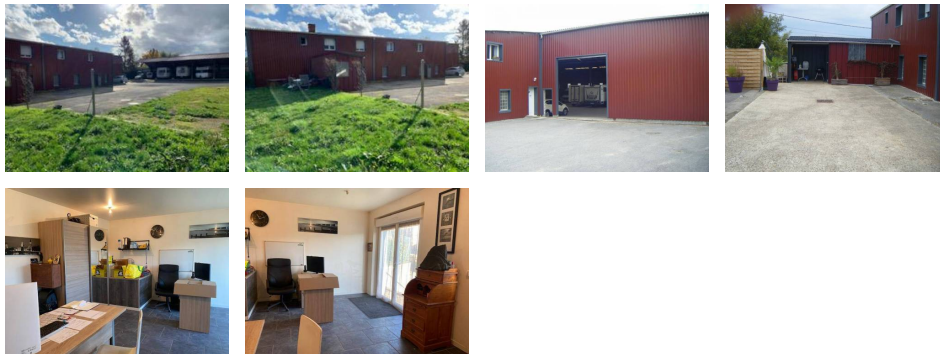

### Diagnostic énergétique

Diagnostic en cours de réalisation ou non-applicable.

Le Cabinet Fontaine vous propose ce bel ensemble industriel entièrement rénové. Celui-ci se décompose de la façon suivante : 1 loft d'environ 130 m<sup>2</sup>, pièce de vie 60 m<sup>2</sup>, 3 belles chambres, refait à neuf isolation intérieure et extérieure loué 820 euros / mois. Bâtiment professionnel de 1400 m<sup>2</sup> comprenant, bureau de 30 m<sup>2</sup> double accès bâtiment et rue, une réserve de 45 m<sup>2</sup>, un laboratoire alimentaire avec chambre froide de 45 m<sup>2</sup>, actuellement loués. Construction des locaux industriels en parpaing avec isolation extérieure, électricité aux normes, tout à l'égout. Le tout sur une parcelle d'environ 3500 m<sup>2</sup>, accès gros porteurs portail électrique, hangar, local de rangement extérieur. Pour plus de renseignements contacter Magalie PEIGNON au 06 01 80 31 00.