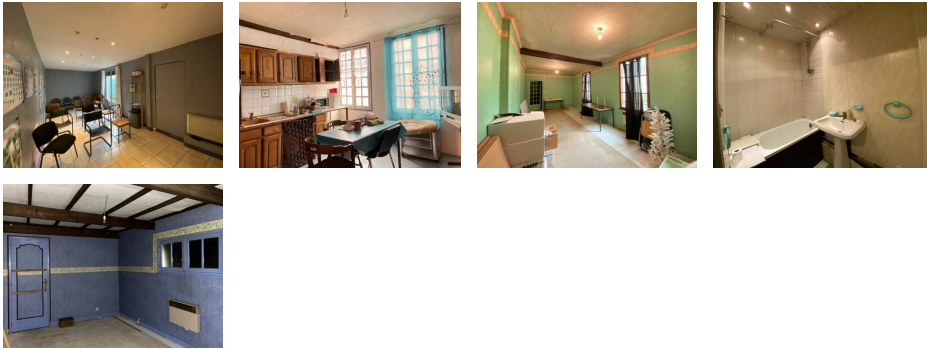

Type : Maison

Surface : 110 m²

Pièces : 4

Chambres : 2

Salle de bain : 1

Toilettes : 1

Diagnostic énergétique

Diagnostic en cours de réalisation ou non-applicable.

À saisir, au coeur de la ville cet ensemble à usage commercial et ou d'habitation vous propose; Au rez de chaussée, un espace bureau de 19 m² et une salle spacieuse de 22 m². À l'étage un palier dessert une cuisine, une salle de bain, un WC indépendant, une pièce de vie de 24 m² ainsi qu'une chambre de 14 m². Beau potentiel, des travaux sont à prévoir Pour tout renseignement contactez Magalie PEIGNON au 06 01 80 31 00 ou Céline BOIVIN au 06 84 38 90 80 ou par mail : crevecoeur@cabinetfontaine.eu.