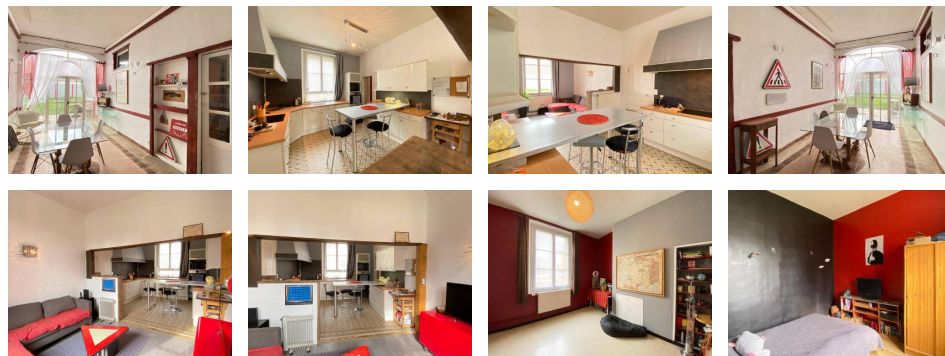

### Diagnostic énergétique

Diagnostic en cours de réalisation ou non-applicable.

Le Cabinet Fontaine vous propose à Crèvecœur-Le-Grand, cette maison ancienne rénovée vous séduira par son cachet et ses volumes. Elle offre un sas d'entrée, une pièce de vie très lumineuse grâce à sa verrière conservée en l'état, une cuisine E&A, une SAM, un salon, une CHAMBRE, un espace buanderie, laverie, une salle de bain avec douche, WC indépendant. À l'étage, une grande pièce de jeux ou bureau, une mezzanine, 2 chambres et un coin lavabo + WC. Jardin, dépendance (atelier) et cave complètent l'ensemble. Pour plus de renseignements, me joindre au 06 37 63 95 58.