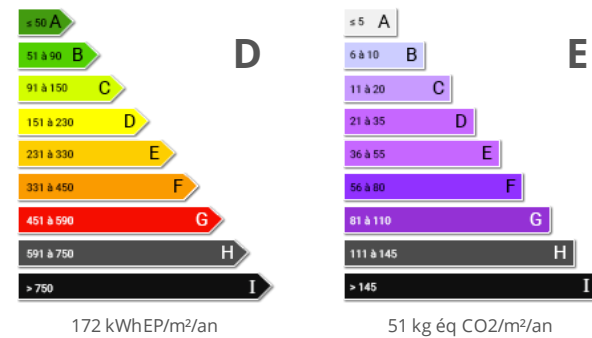

Maison à Crèvecœur-le-Grand (60360)

391 875 €

Honoraires agence à charge vendeur

Informations

Ville : Crèvecœur-le-Grand
Région : Hauts-de-France
Référence : 33627028
Mandat : 5094
Type : Maison
Surface : 305 m²
Terrain : 2800 m²
Pièces : 8
Chambres : 6
Terrasse : 1
Année de construction : 1994
Salle de bain : 1
Salle de douche : 1
Toilettes : 2

Diagnostic énergétique

Propriété de 305 m² offrant : hall d'entrée, séjour double de 55 m², cuisine ouverte sur séjour aménagée et équipée, 2 chambres, bureau, salle de bains et douche, WC. À l'étage 4 chambres dont 2 de 25 m² et 38 m² avec balcons et dressing en mezzanine, salle d'eau avec WC. Sous-sol total décomposé en salle de jeux, billard et baby foot, bar, cellier, buanderie, garage avec atelier. L'ensemble sur un terrain clos et arboré de 2800 m² environ, piscine hors sol avec son local technique et sa terrasse indépendante, volière, terrain de pétanque, terrasse de 120 m². Contactez moi au 06 84 38 90 80 ou par mail à l'adresse suivante cbovincabinetfontaine@gmail.com.