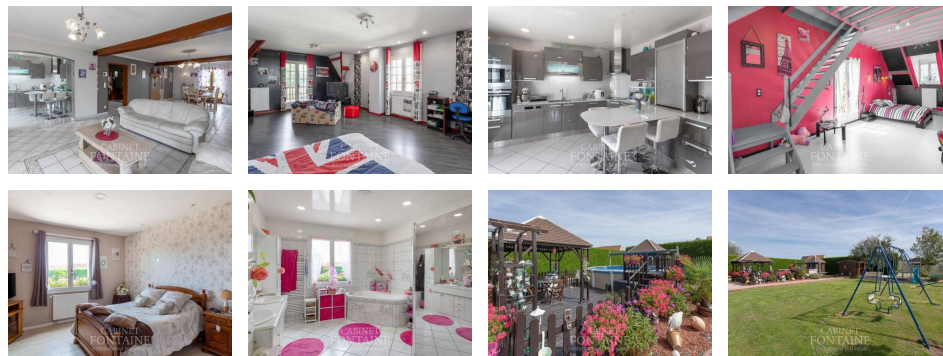

Maison à Crèvecœur-le-Grand (60360)

391 875 €

Honoraires agence à charge vendeur

Informations

Ville : Crèvecœur-le-Grand
Région : Hauts-de-France
Référence : 33627028
Mandat : 5094
Type : Maison
Surface : 305 m²
Terrain : 2800 m²
Pièces : 8
Chambres : 6
Terrasse : 1
Année de construction : 1994
Salle de bain : 1
Salle de douche : 1
Toilettes : 2

Diagnostic énergétique

Propriété de 305 m² offrant : hall d'entrée, séjour double de 55 m², cuisine ouverte sur séjour aménagée et équipée, 2 chambres, bureau, salle de bains et douche, WC. À l'étage 4 chambres dont 2 de 25 m² et 38 m² avec balcons et dressing en mezzanine, salle d'eau avec WC. Sous-sol total décomposé en salle de jeux, billard et baby foot, bar, cellier, buanderie, garage avec atelier. L'ensemble sur un terrain clos et arboré de 2800 m² environ, piscine hors sol avec son local technique et sa terrasse indépendante, volière, terrain de pétanque, terrasse de 120 m². Contactez moi au 06 84 38 90 80 ou par mail à l'adresse suivante cbovincabinetfontaine@gmail.com.