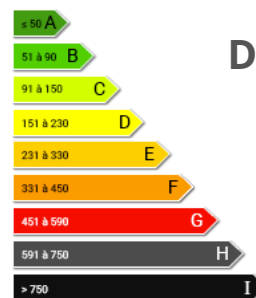

Type : Maison

Surface : 246 m<sup>2</sup>

Terrain : 1980 m<sup>2</sup>

Pièces : 11

Chambres : 5

Terrasse : 1

Parking : 5

Cave : 1

Salle de bain : 1

Salle de douche : 1

Toilettes : 2

**Diagnostic énergétique**

202 kWhEP/m<sup>2</sup>/an

15 kg éq CO<sub>2</sub>/m<sup>2</sup>/an

À 10 mn de Gournay-en-Bray, dans la très belle vallée de l'Epte connue pour ses chemins de randonnées et sa proximité au village classé de Gerberoy, cette magnifique propriété de 246 m<sup>2</sup> env vous séduira par son CHARME et ses VOLUMES. Au rdc, un hall d'entrée dessert à gauche, un salon / bibliothèque, une chambre, une salle de bain avec douche et un WC indépendant. À droite de l'entrée, une cuisine équipée et aménagée, 3 chambres et un dressing. Egalement une belle salle à manger et un grand salon PLAFOND CATHEDRALE. À l'étage un palier mène à une pièce de vie pouvant accueillir une salle de jeux ou un bureau, 2 autres chambres ainsi qu'à une salle d'eau avec un WC. Le plus : Magnifique DEPENDANCE AMENAGEE de 40 m<sup>2</sup>, idéal pour les fêtes de famille ou bien en maison d'amis ou chambre d'hôtes. Jardin, cour intérieure, dépendances et cave complètent l'ensemble. Chauffage pompe à chaleur, double vitrage, assainissement aux normes, toiture saine. Pour plus de renseignements, me joindre au 06 84 38 90 80, celine@cabinetfontaine.eu.