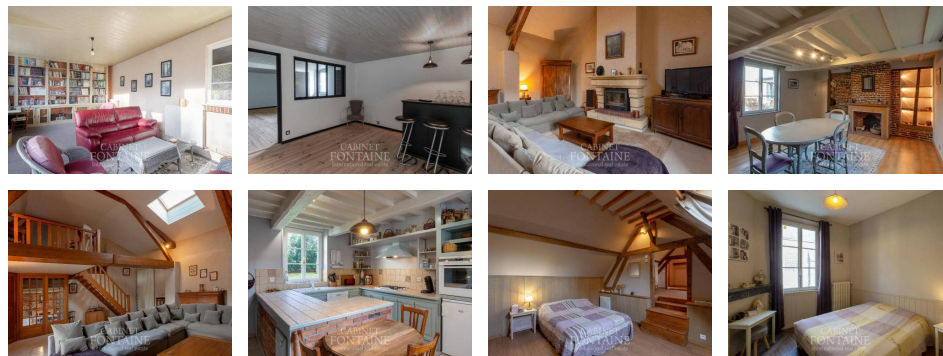

Salle de bain : 1

Salle de douche : 1

Toilettes : 2

**Diagnostic énergétique**

202 kWhEP/m<sup>2</sup>/an

15 kg éq CO<sub>2</sub>/m<sup>2</sup>/an

À 10 mn de Gournay-en-Bray, dans la très belle vallée de l'Epte connue pour ses chemins de randonnées et sa proximité au village classé de Gerberoy, cette magnifique propriété de 246 m<sup>2</sup> env vous séduira par son CHARME et ses VOLUMES. Au rdc, un hall d'entrée dessert à gauche, un salon / bibliothèque, une chambre, une salle de bain avec douche et un WC indépendant. À droite de l'entrée, une cuisine équipée et aménagée, 3 chambres et un dressing. Egalement une belle salle à manger et un grand salon PLAFOND CATHEDRALE. À l'étage un palier mène à une pièce de vie pouvant accueillir une salle de jeux ou un bureau, 2 autres chambres ainsi qu'à une salle d'eau avec un WC. Le plus : Magnifique DEPENDANCE AMENAGEE de 40 m<sup>2</sup>, idéal pour les fêtes de famille ou bien en maison d'amis ou chambre d'hôtes. Jardin, cour intérieure, dépendances et cave complètent l'ensemble. Chauffage pompe à chaleur, double vitrage, assainissement aux normes, toiture saine. Pour plus de renseignements, me joindre au 06 84 38 90 80, celine@cabinetfontaine.eu.