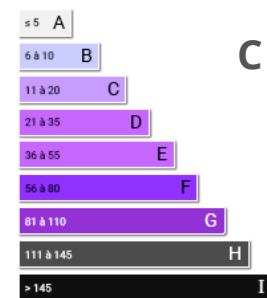

Type : Maison

Surface : 246 m<sup>2</sup>

Terrain : 1980 m<sup>2</sup>

Pièces : 11

Chambres : 5

Terrasse : 1

Parking : 5

Cave : 1

Salle de bain : 1

Salle de douche : 1

Toilettes : 2

**Diagnostic énergétique**

202 kWhEP/m<sup>2</sup>/an

15 kg éq CO<sub>2</sub>/m<sup>2</sup>/an

À 10 mn de Gournay-en-Bray, dans la très belle vallée de l'Epte connue pour ses chemins de randonnées et sa proximité au village classé de Gerberoy, cette magnifique propriété de 246 m<sup>2</sup> env vous séduira par son CHARME et ses VOLUMES. Au rdc, un hall d'entrée dessert à gauche, un salon / bibliothèque, une chambre, une salle de bain avec douche et un WC indépendant. À droite de l'entrée, une cuisine équipée et aménagée, 3 chambres et un dressing. Egalement une belle salle à manger et un grand salon PLAFOND CATHEDRALE. À l'étage un palier mène à une pièce de vie pouvant accueillir une salle de jeux ou un bureau, 2 autres chambres ainsi qu'à une salle d'eau avec un WC. Le plus : Magnifique DEPENDANCE AMENAGEE de 40 m<sup>2</sup>, idéal pour les fêtes de famille ou bien en maison d'amis ou chambre d'hôtes. Jardin, cour intérieure, dépendances et cave complètent l'ensemble. Chauffage pompe à chaleur, double vitrage, assainissement aux normes, toiture saine. Pour plus de renseignements, me joindre au 06 84 38 90 80, celine@cabinetfontaine.eu.