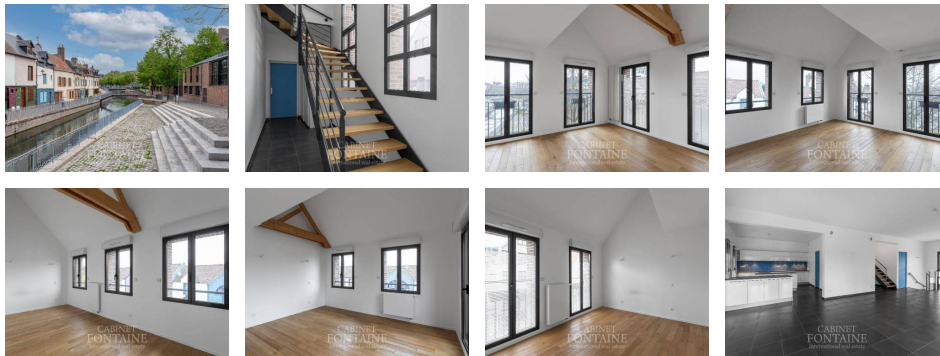

Type : Maison

Surface : 214 m²

Terrain : 90 m²

Pièces : 6

Chambres : 4

Niveaux : 3

Diagnostic énergétique

Diagnostic en cours de réalisation ou non-applicable.

Maison avec une superbe terrasse sur le toit de 46 m² à l'abri des regards avec vue exceptionnelle sur le canal et la cathédrale d'Amiens. Les chambres bénéficient de beaux volumes et d'une vue sur le canal. La maison bénéficie de 2 entrées dont 1 par une cour pavée de 90 m² accessible en voiture. Contact CABINET FONTAINE PARIS PRESTIGE Tel 06 80 01 75 61.